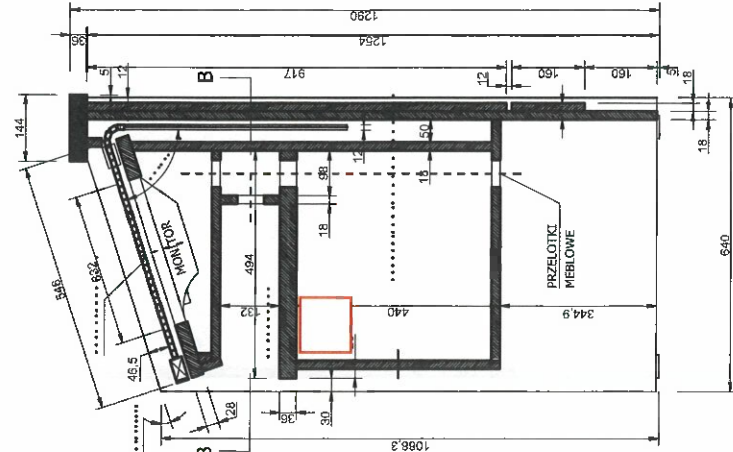

FRONT

PIECY

WIDOK BOCZNY

RZUT - MONITOR

MONITOREM