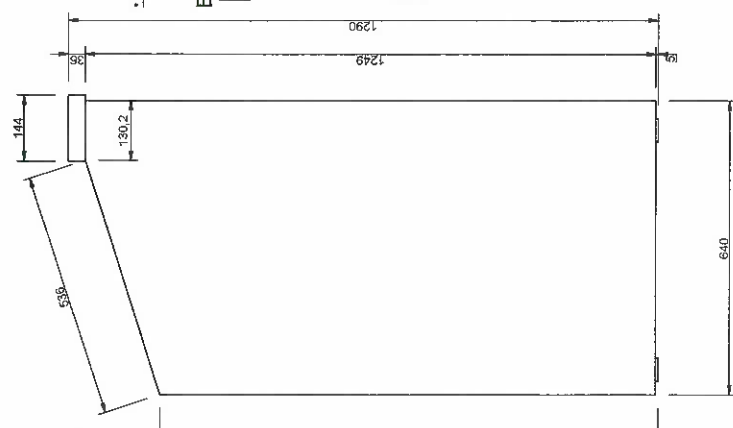

FRONT

PIECY

WIDOK BOCZNY

RZUT - MONITOR

MONITOREM