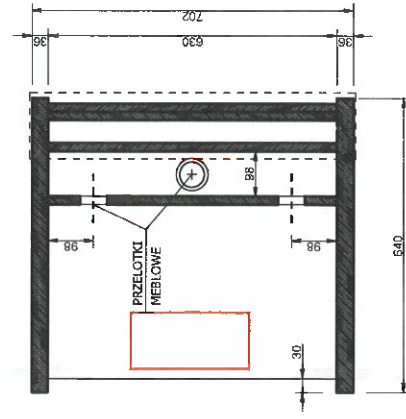

FRONT

PIECY

WIDOK BOCZNY

RZUT - MONITOR

MONITOREM