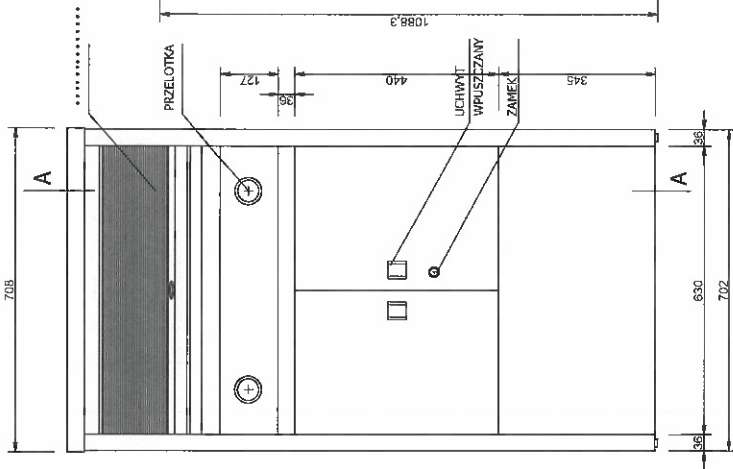

FRONT

PIECY

WIDOK BOCZNY

RZUT - MONITOR

MONITOREM