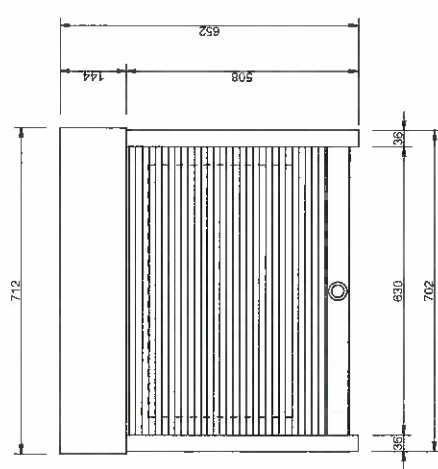

FRONT

PIECY

WIDOK BOCZNY

RZUT - MONITOR

MONITOREM